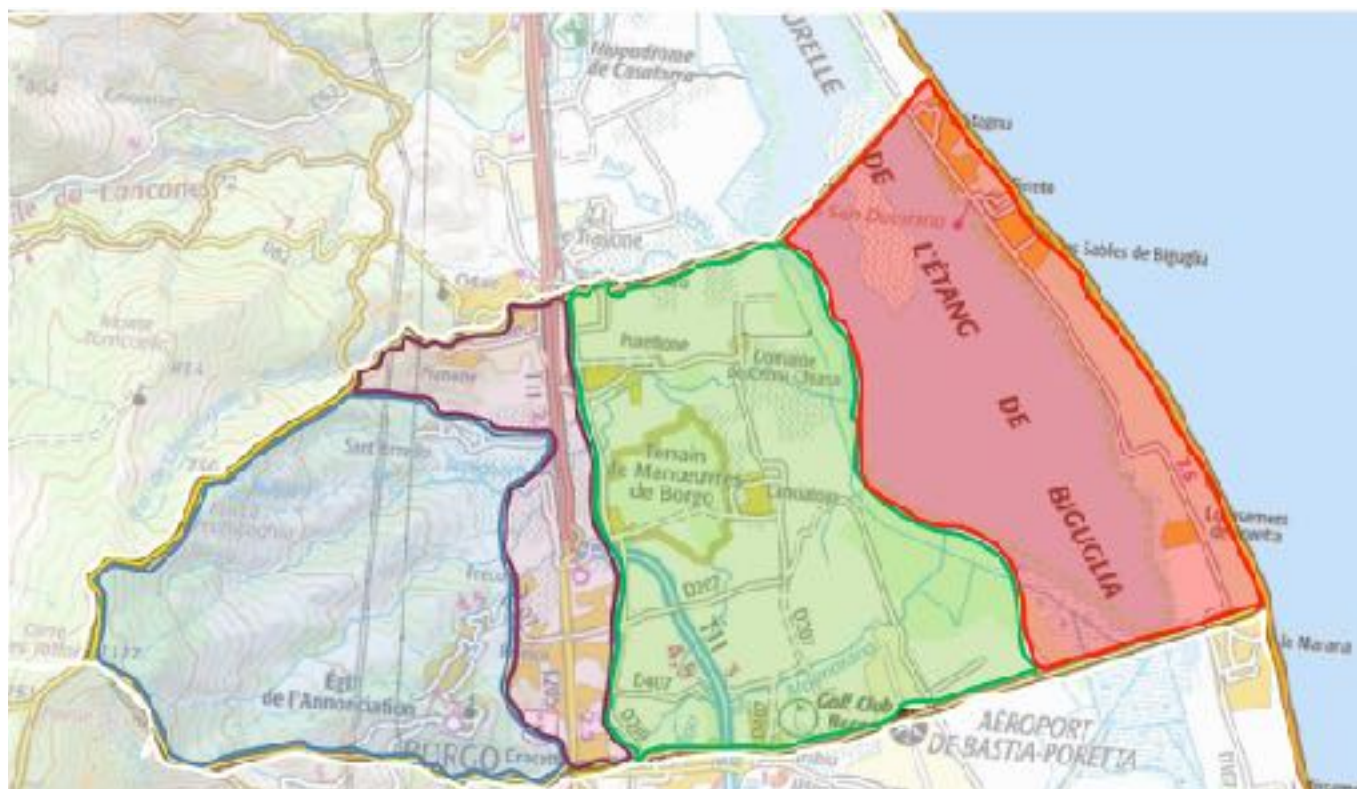

## Carte des bureaux de vote à Borgo

- Bureau 1 : Mairie du village – 14 U Corsu - «Salle des mariages »**
- Bureau 2 : Centre administratif – 120 Route de la gare - « Salle des mariages »**
- Bureau 3 : Centre administratif – 120 Route de la gare - « Salle de réunion »**
- Bureau 4 : Ecole Borgo-Marana – 5010 route des marines de Borgo**

## Liste des bureaux de vote

---

Bureau 1 :

- Le village
- Route du village
- Lotissement les vallons
- Lotissement San Martino
- Pughjalellu
- Mezza Costa
- Lotissement les hauts de Rassignani
- Lotissement Mare e Monte
- Lotissement San Ornellu

- Lotissement les hauts de Mormorana

Bureau 2 :

- Zone industrielle Porettonne
- Lotissement Santa Catalina
- Lotissement Beausoleil
- Lotissement A Sabina
- Centu Chiave
- Lotissement Aghja Rossa
- Country Club
- Lotissement Lanciatojo
- Lotissement Macchiese
- Camp militaire
- Résidence Saint Joseph
- Lieu-dit Canavaggia
- Lotissement Poggiale
- Lotissement Carrurotu
- Lotissement Ajerca
- Voltone
- Castellarese