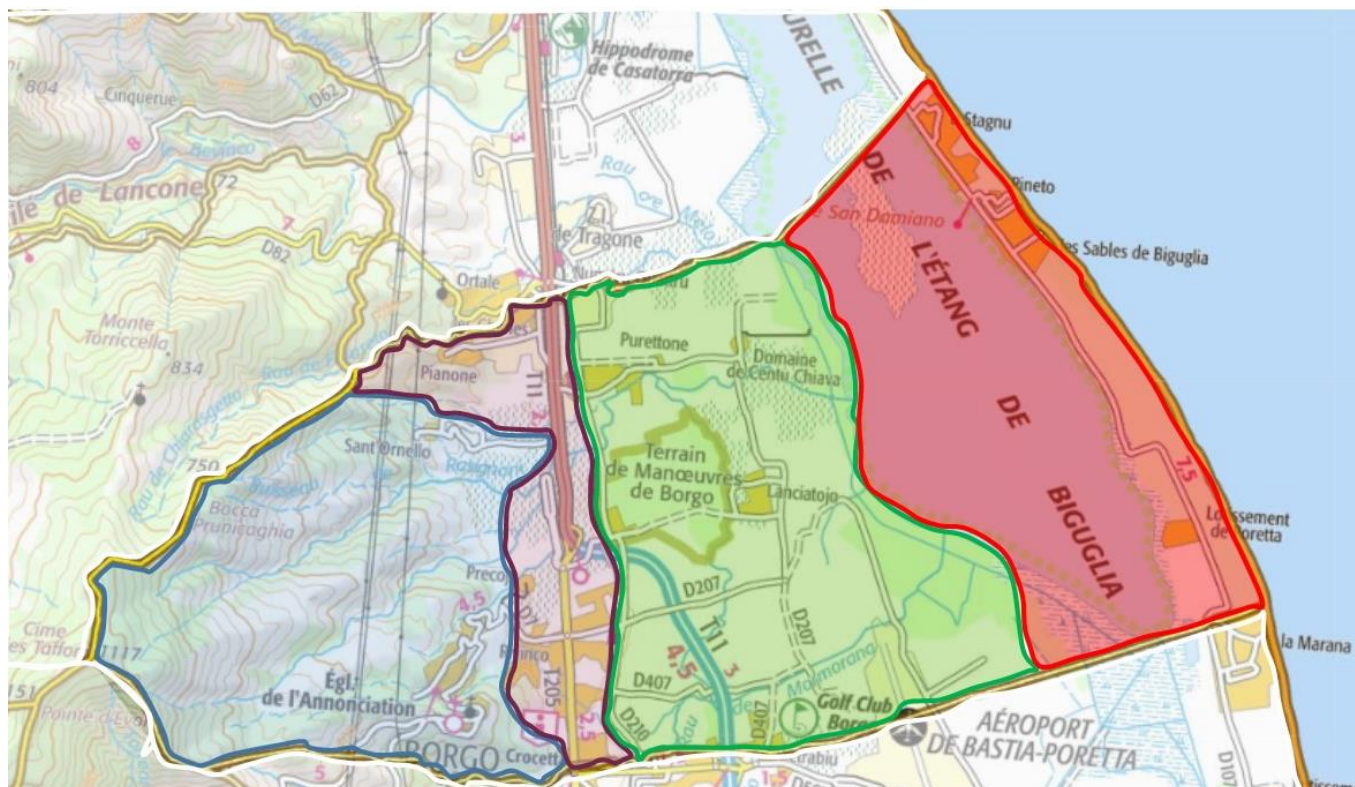

Carte des bureaux de vote à Borgo

- Bureau 1 : Mairie du village – 14 U Corsu - «Salle des mariages »**
- Bureau 2 : Centre administratif – 120 Route de la gare - « Salle des mariages »**
- Bureau 3 : Centre administratif – 120 Route de la gare - « Salle de réunion »**
- Bureau 4 : Ecole Borgo-Marana – 5010 route des marines de Borgo**

Liste des bureaux de vote

Bureau 1 :

- Le village
- Route du village
- Lotissement les vallons
- Lotissement San Martino
- Pughjalellu
- Mezza Costa
- Lotissement les hauts de Rassignani
- Lotissement Mare e Monte
- Lotissement San Ornellu
- Lotissement les hauts de Mormorana

Bureau 2 :

- Zone industrielle Porettonne
- Lotissement Santa Catalina
- Lotissement Beausoleil
- Lotissement A Sabina
- Centu Chiave
- Lotissement Aghja Rossa
- Country Club
- Lotissement Lanciatojo
- Lotissement Macchiese
- Camp militaire
- Résidence Saint Joseph
- Lieu-dit Canavaggia
- Lotissement Poggiale
- Lotissement Carrurotu
- Lotissement Ajerca
- Voltone
- Castellarese